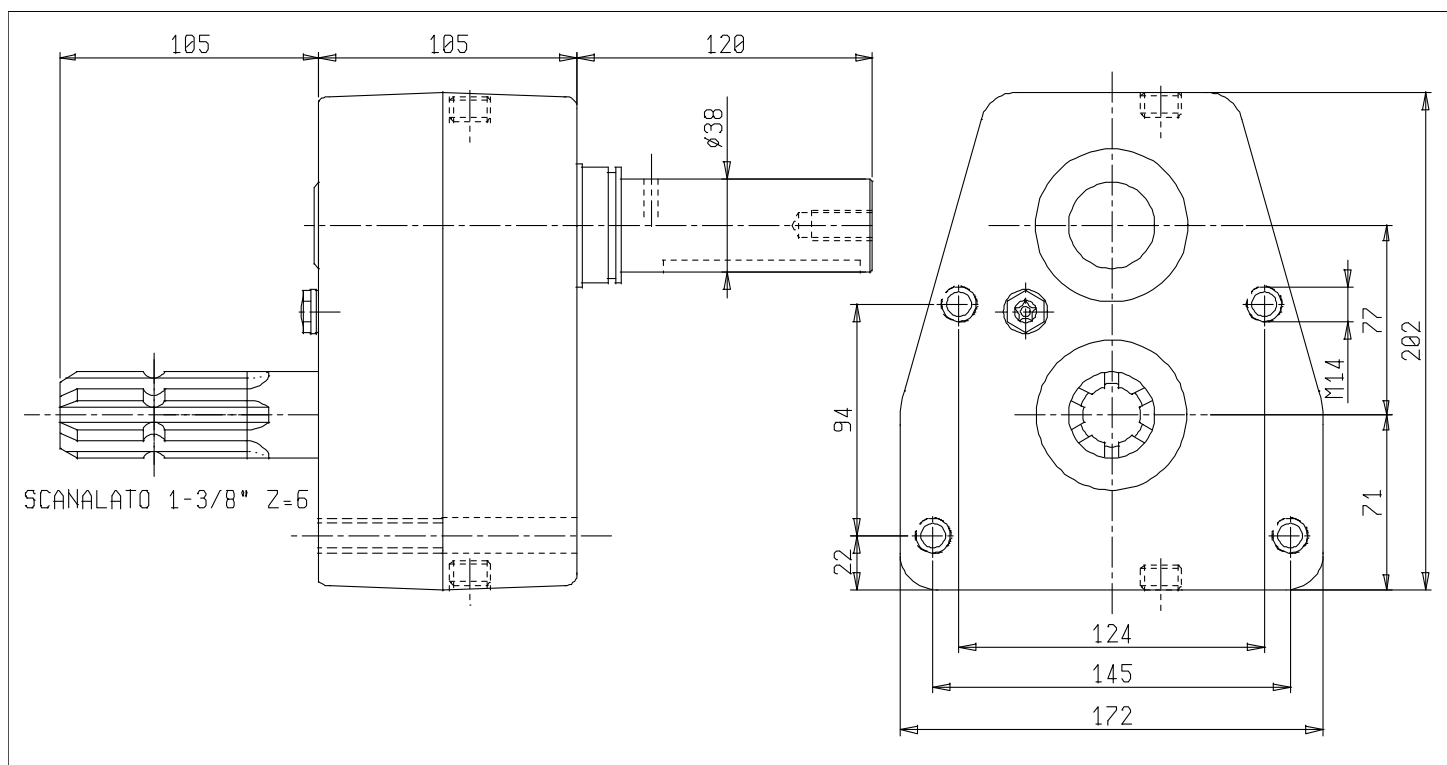

Serie AGMR

MOLTIPLICATORI AD ALTA POTENZA
HIGH POWER MULTIPLIER

MOLTIPLICATORE MULTIPLIER		AGRMR-92	AGMR-91
RATIO		1:1 - 1:4	1:1 - 1:3
Potenza continua max Max. continuous torque	kW	100	60
Giri massimi in entrata Max. input rpm	rpm	2000	2000
Peso a secco Dry weight	kg	70	45

	TIPO TYPE	TAGLIA SIZE	RATIO BRAKE	ALBERO IN SHAFT IN	ALBERO OUT SHAFT OUT
Codice d'ordinazione ordering code	AGMR	91	1:3	CIL	M - 1"3/8
		91	1:1	M - 1"3/8	F - 1"3/8
			1:2		
			1:3		

Esempio
Example AGMR-91-1:3-CIL-M1"3/8

	TIPO TYPE	TAGLIA SIZE	RATIO BRAKE	ALBERO IN SHAFT IN	ALBERO OUT SHAFT OUT	
Codice d'ordinazione ordering code	AGMR	92	1:4	CIL	M - 1"3/8	Esempio Example
			1:1	M - 1"3/8	F - 1"3/8	AGMR-92-1:3-CIL-M1"3/8
			1:2			
			1:3			