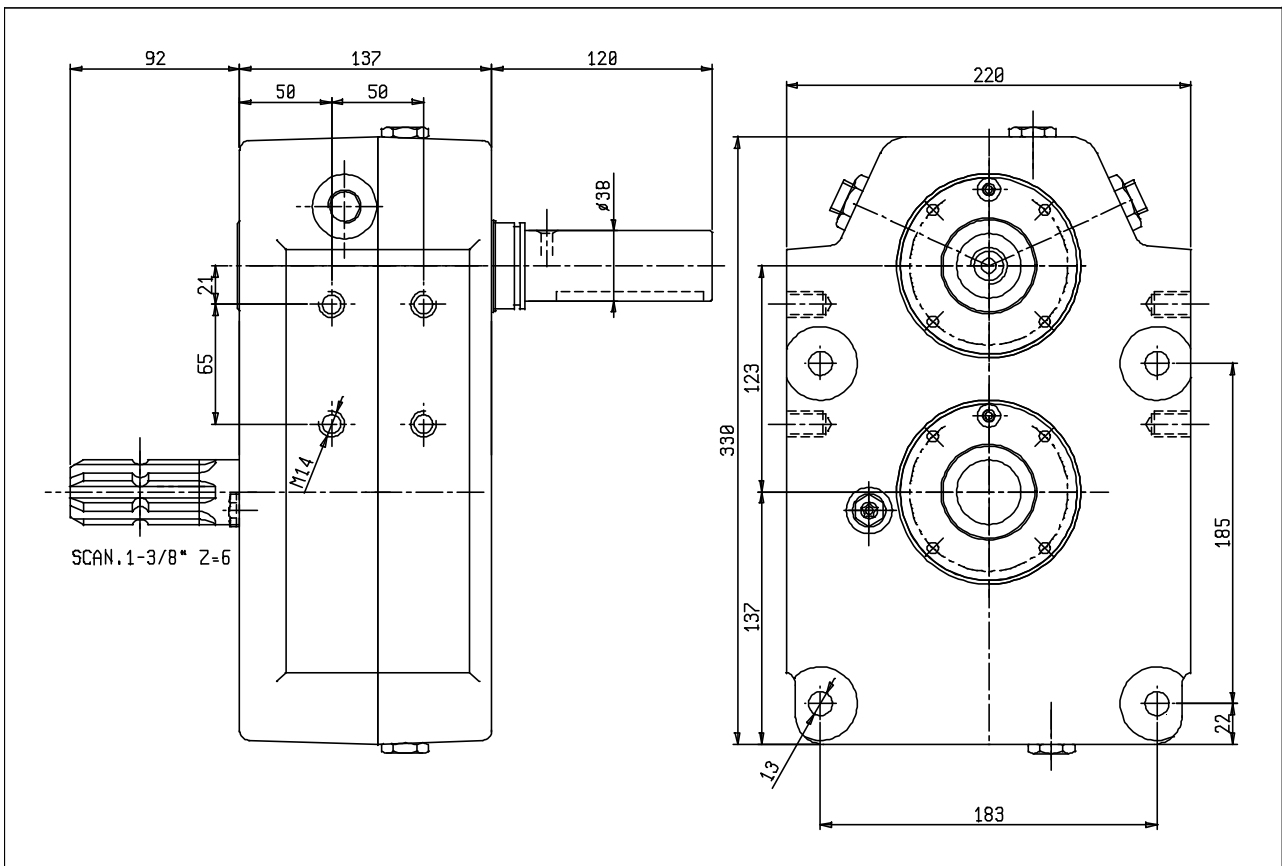

	TIPO TYPE	TAGLIA SIZE	RATIO BRAKE	ALBERO IN SHAFT IN	ALBERO OUT SHAFT OUT
Codice d'ordinazione ordering code	AGMR	91	1:3	CIL	M - 1"3/8
		91	1:1	M - 1"3/8	F - 1"3/8
			1:2		
			1:3		

Esempio
Example AGMR-91-1:3-CIL-M1"3/8

	TIPO TYPE	TAGLIA SIZE	RATIO BRAKE	ALBERO IN SHAFT IN	ALBERO OUT SHAFT OUT	
Codice d'ordinazione ordering code	AGMR	92	1:4	CIL	M - 1"3/8	Esempio Example
			1:1	M - 1"3/8	F - 1"3/8	AGMR-92-1:3-CIL-M1"3/8
			1:2			
			1:3			