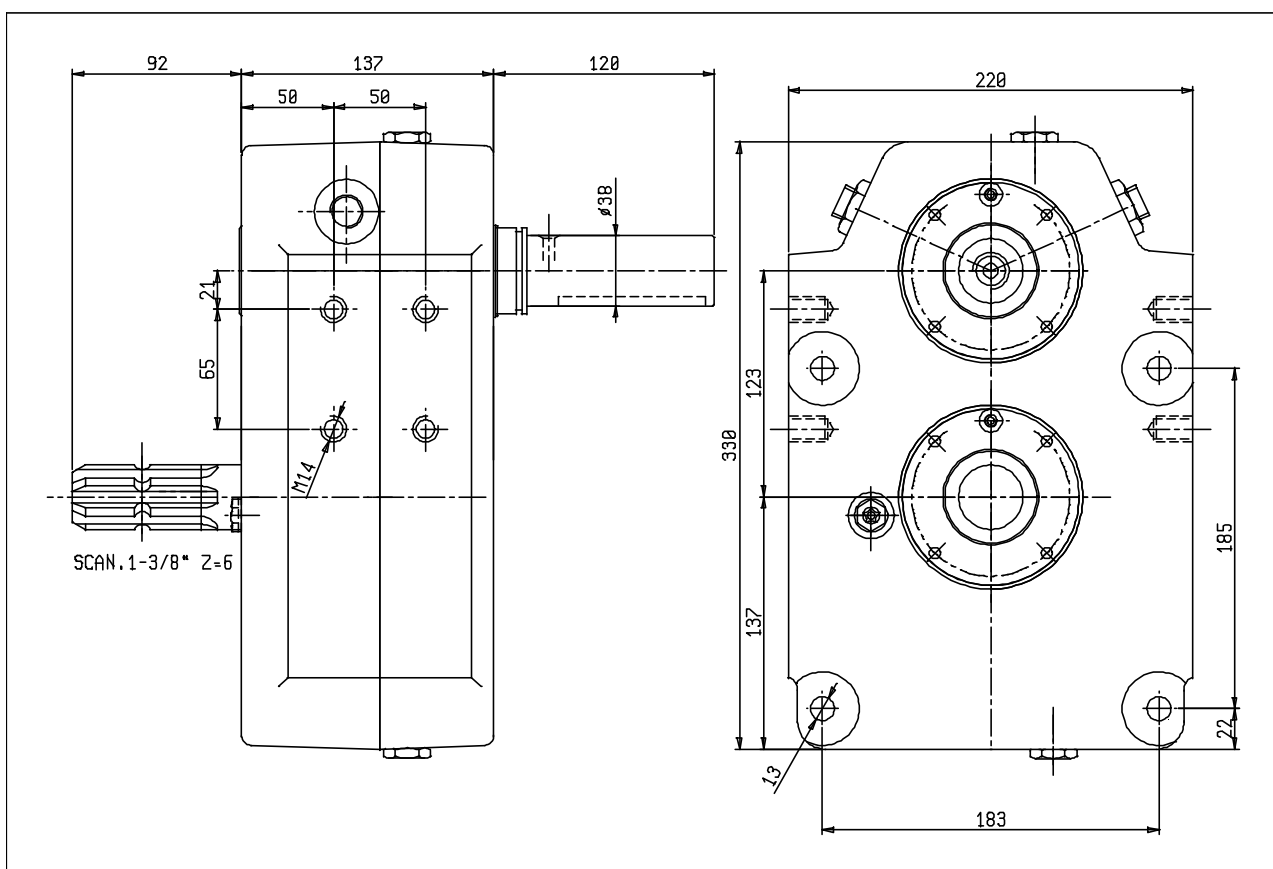

	TIPO TYPE	TAGLIA SIZE	RATIO BRAKE	ALBERO IN SHAFT IN	ALBERO OUT SHAFT OUT
Codice d'ordinazione ordering code	AGMR	91	1:3	CIL	M - 1"3/8
		91	1:1	M - 1"3/8	F - 1"3/8
			1:2		
			1:3		

Esempio  
Example AGMR-91-1:3-CIL-M1"3/8

	TIPO TYPE	TAGLIA SIZE	RATIO BRAKE	ALBERO IN SHAFT IN	ALBERO OUT SHAFT OUT	
Codice d'ordinazione ordering code	AGMR	92	1:4	CIL	M - 1"3/8	Esempio Example
			1:1	M - 1"3/8	F - 1"3/8	AGMR-92-1:3-CIL-M1"3/8
			1:2			
			1:3			