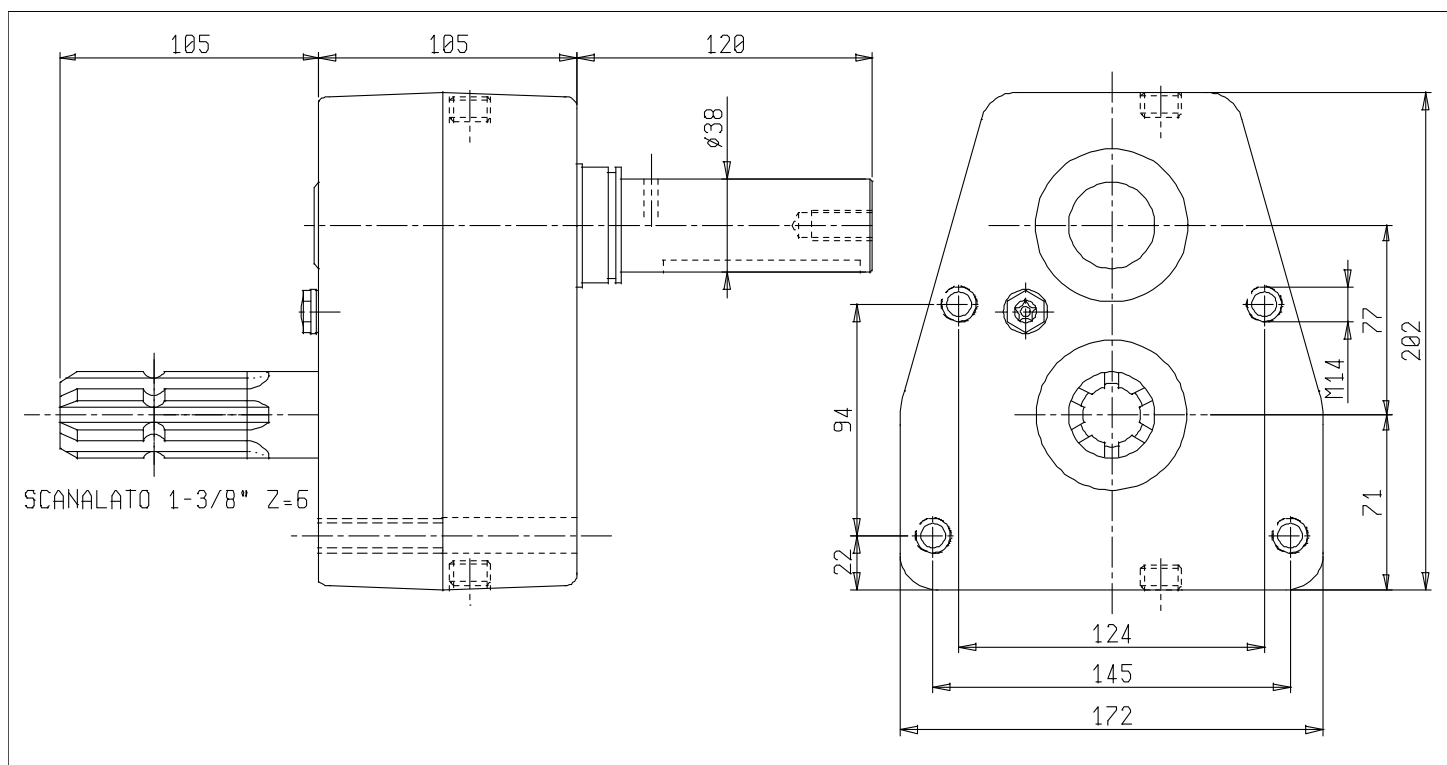

# Serie AGMR

MOLTIPLICATORI AD ALTA POTENZA  
HIGH POWER MULTIPLIER

MOLTIPLICATORE MULTIPLIER		AGRMR-92	AGMR-91
RATIO		1:1 - 1:4	1:1 - 1:3
Potenza continua max Max. continuous torque	kW	100	60
Giri massimi in entrata Max. input rpm	rpm	2000	2000
Peso a secco Dry weight	kg	70	45

	TIPO TYPE	TAGLIA SIZE	RATIO BRAKE	ALBERO IN SHAFT IN	ALBERO OUT SHAFT OUT
Codice d'ordinazione ordering code	AGMR	91	1:3	CIL	M - 1"3/8
		91	1:1	M - 1"3/8	F - 1"3/8
			1:2		
			1:3		

Esempio  
Example AGMR-91-1:3-CIL-M1"3/8

	TIPO TYPE	TAGLIA SIZE	RATIO BRAKE	ALBERO IN SHAFT IN	ALBERO OUT SHAFT OUT	
Codice d'ordinazione ordering code	AGMR	92	1:4	CIL	M - 1"3/8	Esempio Example
			1:1	M - 1"3/8	F - 1"3/8	AGMR-92-1:3-CIL-M1"3/8
			1:2			
			1:3			